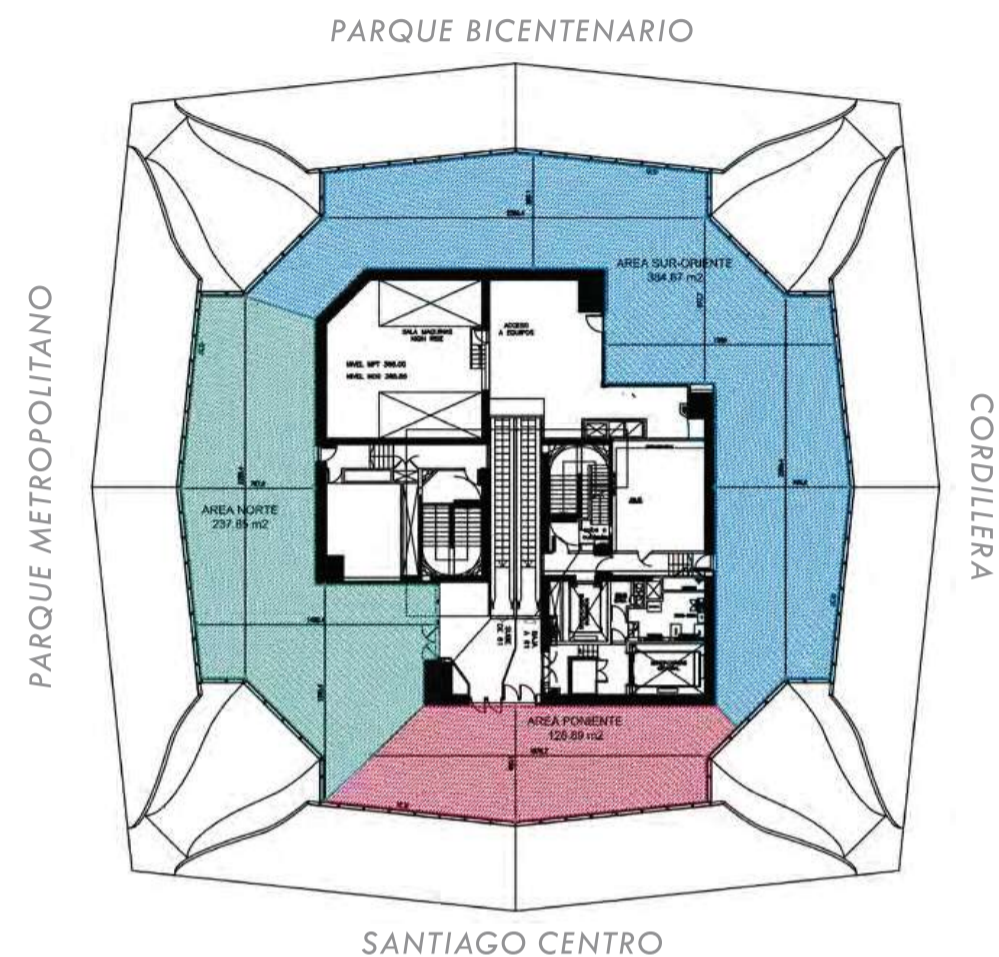

- Norte: Vista hacia el Parque Metropolitano.
 - Poniente: Vista hacia el centro de Santiago.
 - Sur: Vista hacia la Cordillera de los Andes.
 - Oriente: Vista hacia el Parque Bicentenario
- Altura piso: 5,5 mts.

PISO **61**

AMBIENTE CLIMATIZADO
DE GRAN ALTURA
(MÁXIMO 350 INVITADOS).

PISO **62**

TERRAZA A CIELO ABIERTO
(MÁXIMO 400 INVITADOS).

Espacio abierto de 870 m² • Terraza a cielo abierto, con cierre perimetral vidriado de gran altura.

- Posibilidad de arrendar 1, 2, 3 caras o piso completo en forma exclusiva.

ESPECIFICACIONES

- Cuenta con sala de repostería (piso 61) con muebles, refrigeración, agua fría/caliente.
- Servicios de banquetería a elección del cliente o recomendados por Sky Costanera.
- Audio, iluminación y decoración con proveedores externos.
- Ascensores de alta velocidad y exclusivos para los invitados del evento.
- Gran disponibilidad de estacionamientos subterráneos, con tarifas preferenciales.
- Acceso proveedores por montacargas con acceso directo al Sky Costanera.