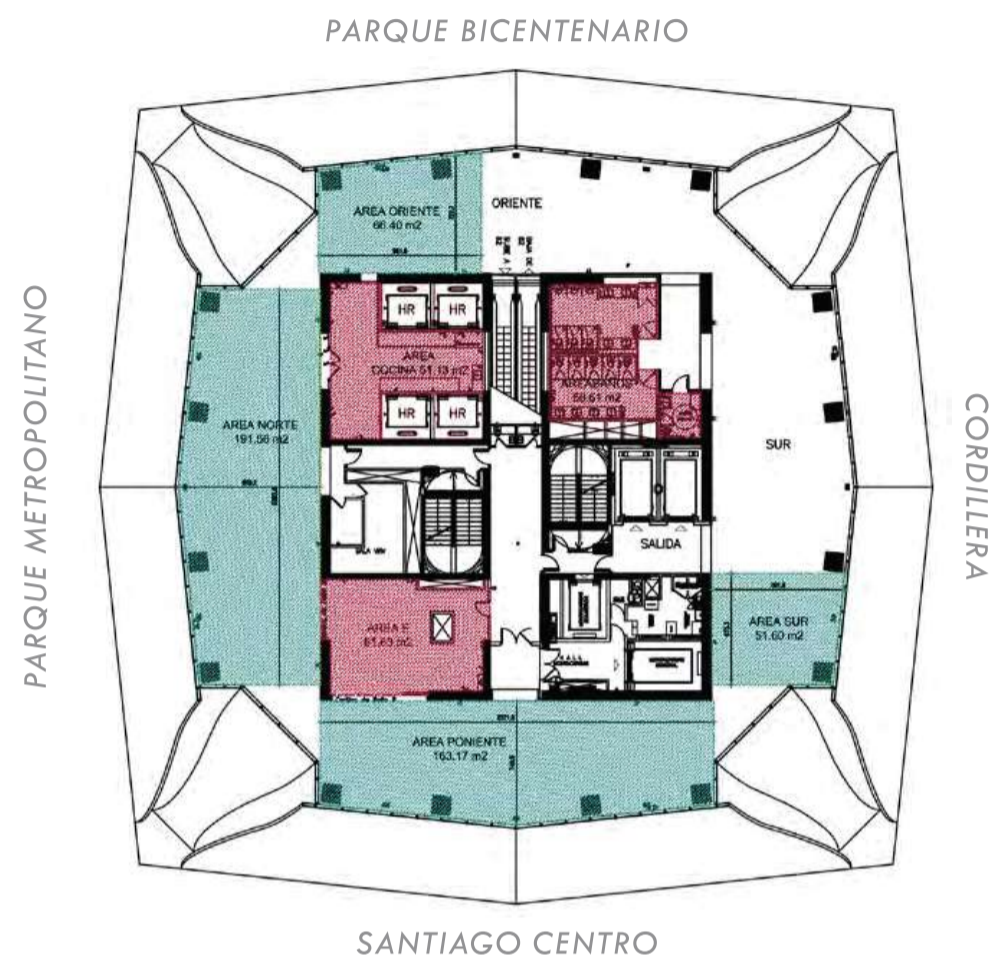

Espacio cerrado de 1.000 m² Arriendos de amplios espacios por sectores o caras de 200 m²:

1. Norte: Vista hacia el Parque Metropolitano.
   - Poniente: Vista hacia el centro de Santiago.
   - Sur: Vista hacia la Cordillera de los Andes.
   - Oriente: Vista hacia el Parque Bicentenario
2. Altura piso: 5,5 mts.

PISO **61**

AMBIENTE CLIMATIZADO
DE GRAN ALTURA
(MÁXIMO 350 INVITADOS).